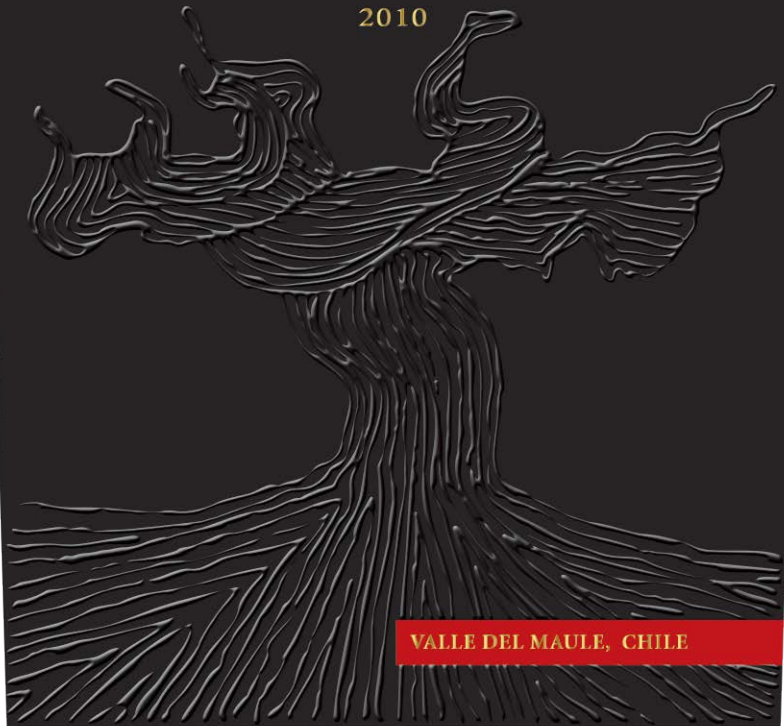

MINGRE

2010

VALLE DEL MAULE, CHILE